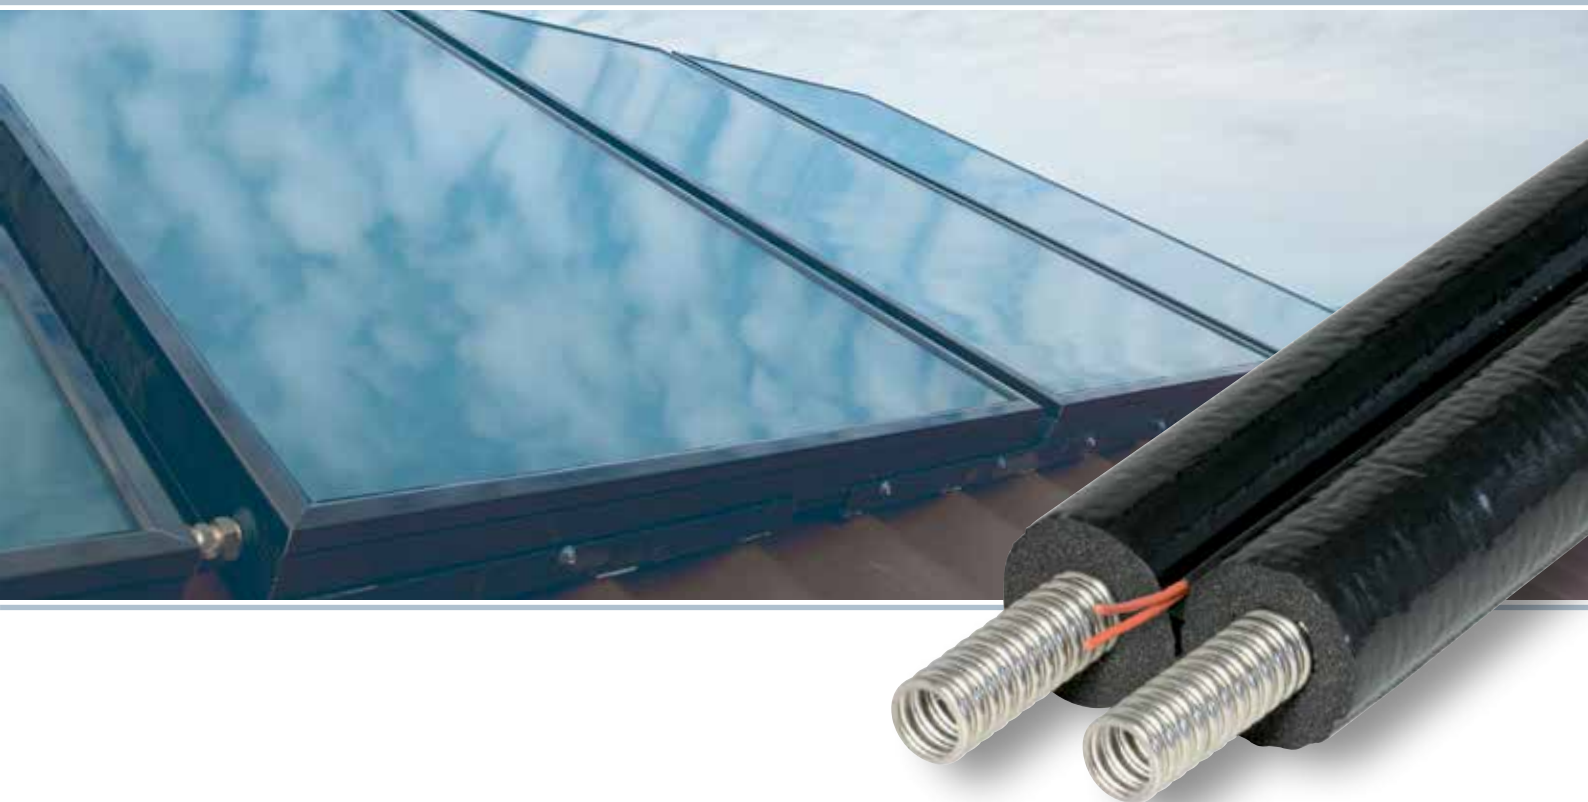

## Utilizarea efectivă și eficientă a forței soarelui

Programul Kaiflex Solar EPDMplus 2în2 constă fie din două țevi bordurate din oțel inoxidabil (VA) preizolate.

Cu Kaiflex Solar EPDMplus 2în2 pot fi conectate eficient colectoarele solare și rezervoarele termice, reducând concomitent pierderile de energie și menținând temperatura agentului din sistem.

Izolația este realizată din cauciuc EPDM rezistent la raze UV și este co-extrudată cu o folie, care protejează permanent împotriva deteriorării mecanice și de intemperii meteorologice nefavorabile.

- Manta tip folie ca protecție împotriva radiațiilor UV și solicitării mecanice
- Marcarea turului și returului
- Îndeplinește cerințele sistemelor solare moderne
- Materialul izolant nu este afectat de separarea tuburilor
- Conductele preizolate pentru tur și retur pot fi separate simplu și fără probleme